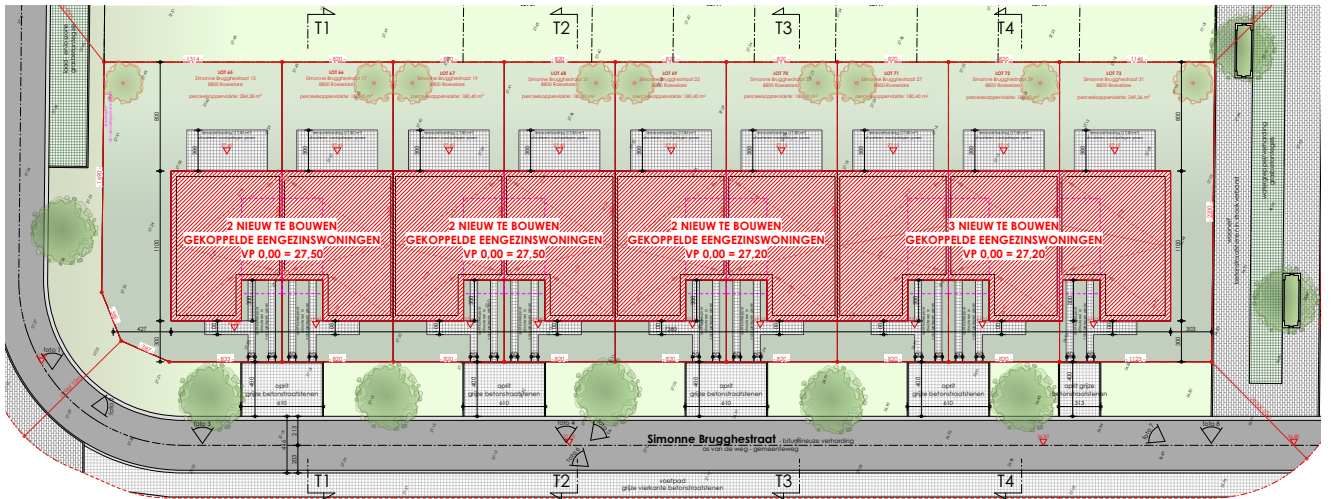

**HECTAAR**

**ROESLARE  
SIMONNE BRUGGHESTRAAT  
LOT 67**

 **INPLANTING nieuw**  
Schaal 1:200